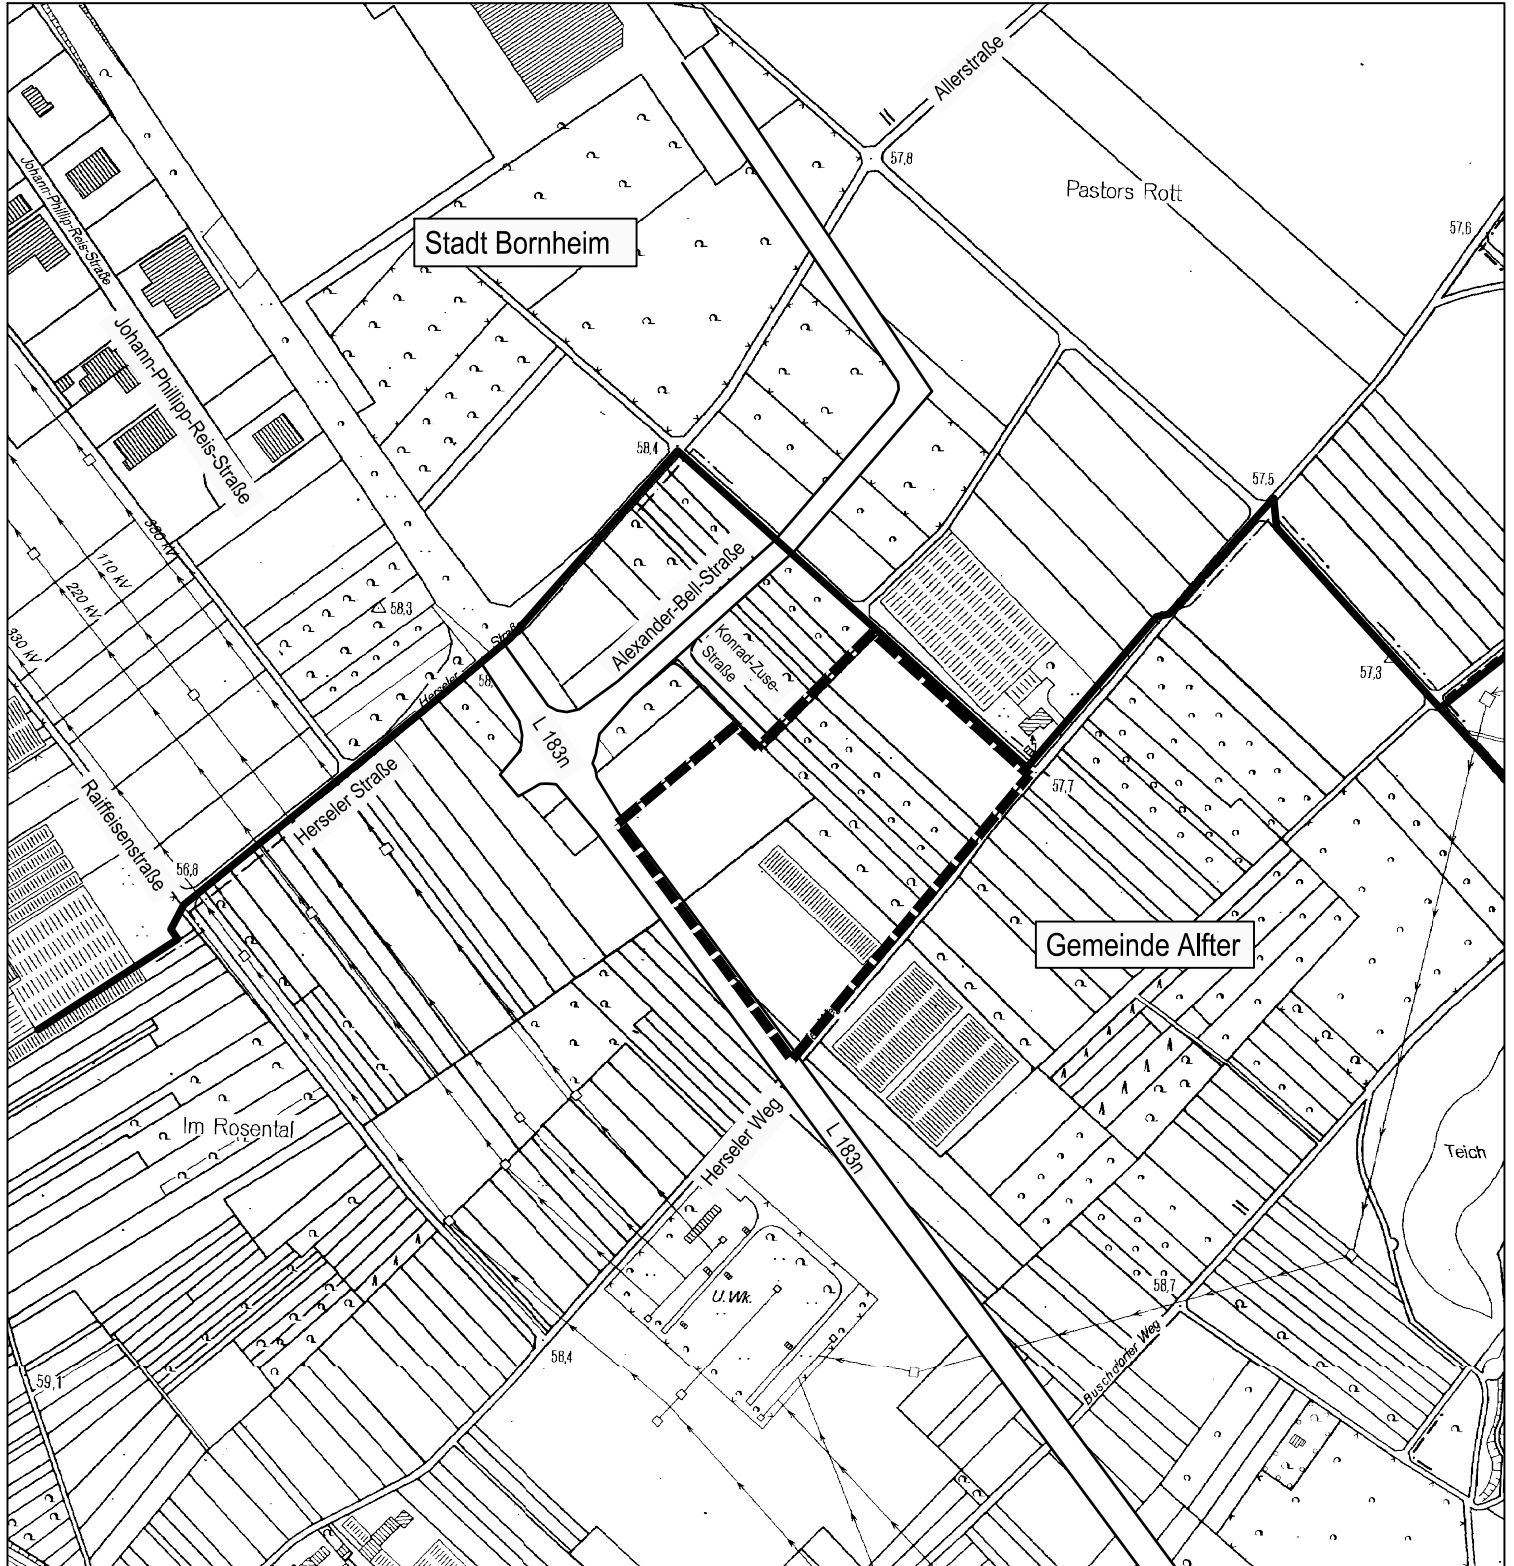

Gemeinde Alfter

Bebauungsplan Nr. 092, Ortslage Alfter
"Alfter Nord, Teilbereich 1A"
Übersicht Geltungsbereich

Maßstab
1:5.000
(auf DIN A4)