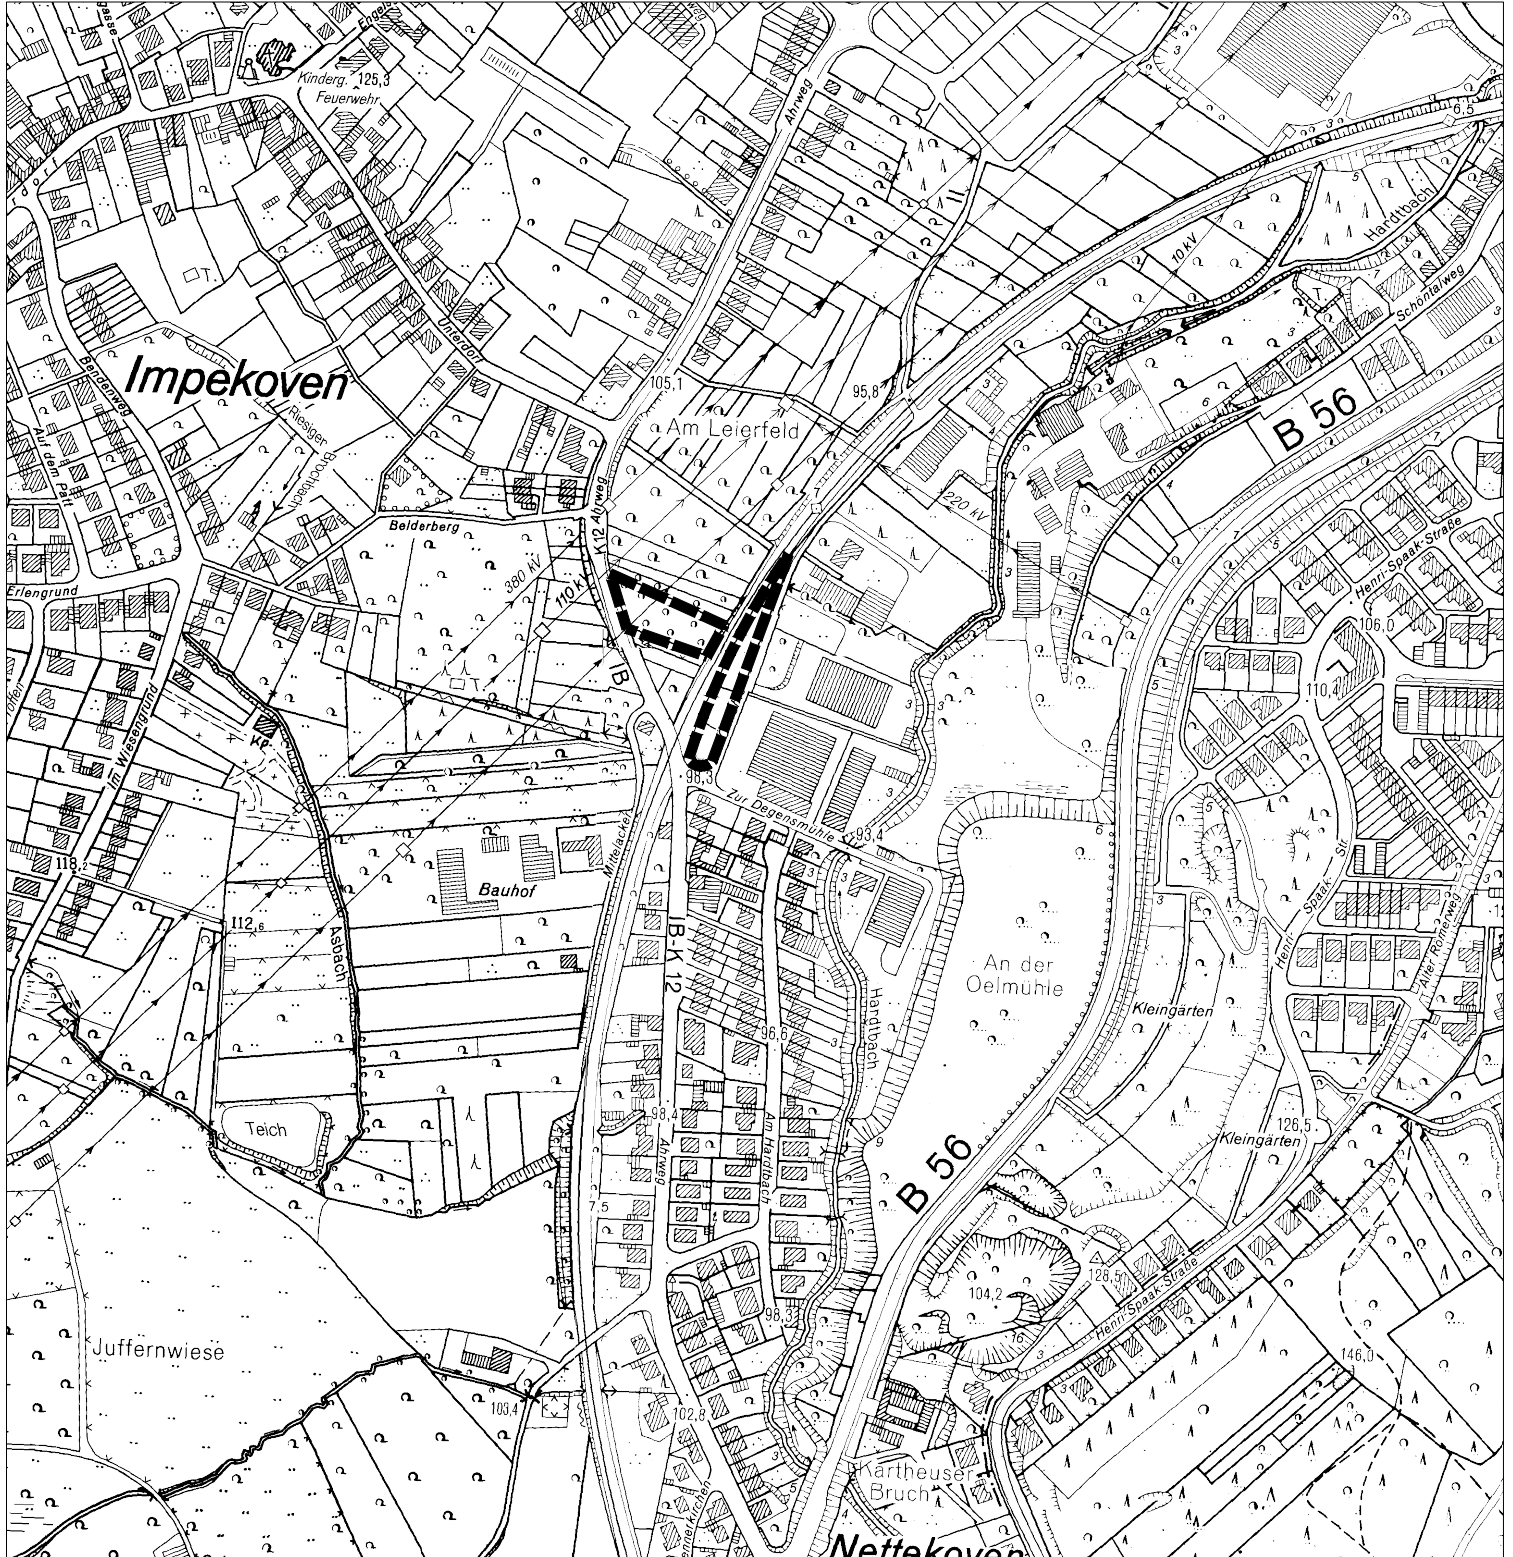

Gemeinde Alfter

Übersicht

3c. Flächennutzungsplanänderung

Ortslage Impekoven,

Park & Ride Platz am Bahnhof Impekoven

Legende

Änderungsbereich
 Kartengrundlage : DGK

Maßstab
 1:5.000
 (auf DIN A4)