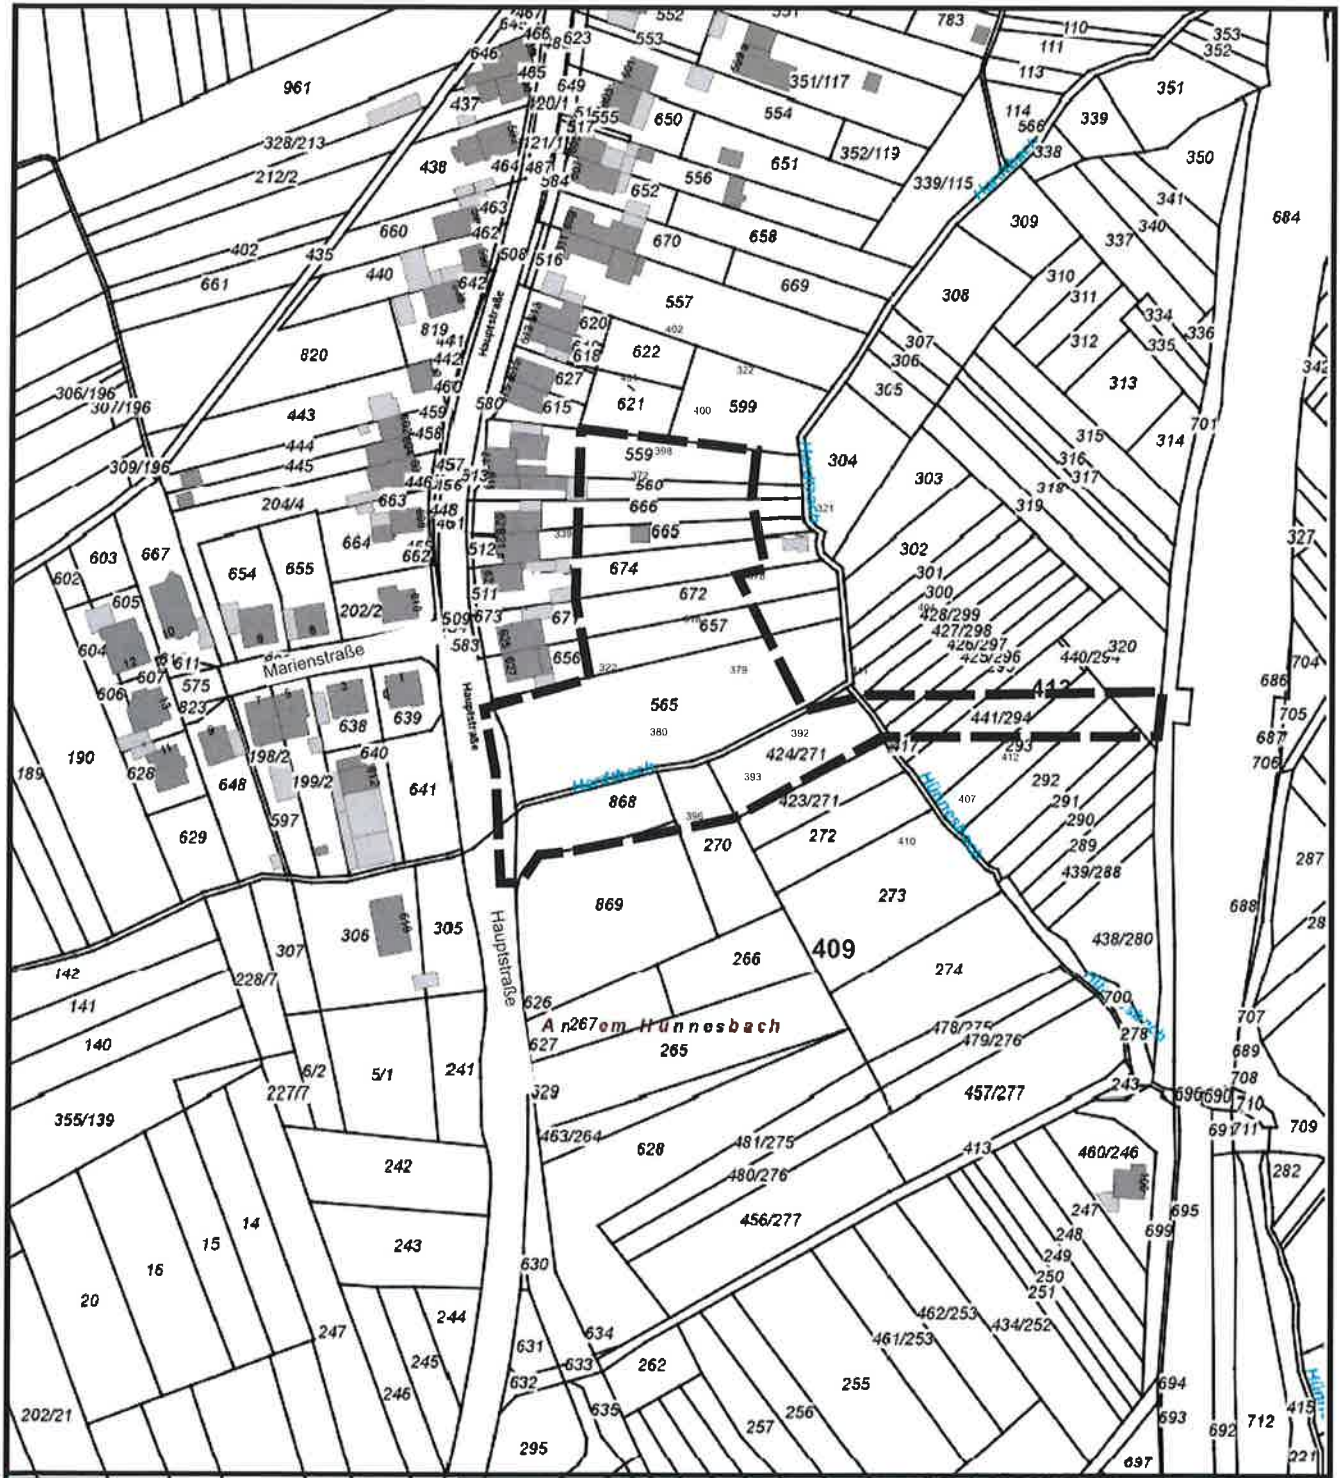

1. Änderung des Bebauungsplan Nr. 032 A, "Danielspfad Süd", Ortslage Witterschlick Übersicht Geltungsbereich

Kein Maßstab
(auf DIN A4)

Lageplan
(Quelle: ALKIS Auskunft 2022)