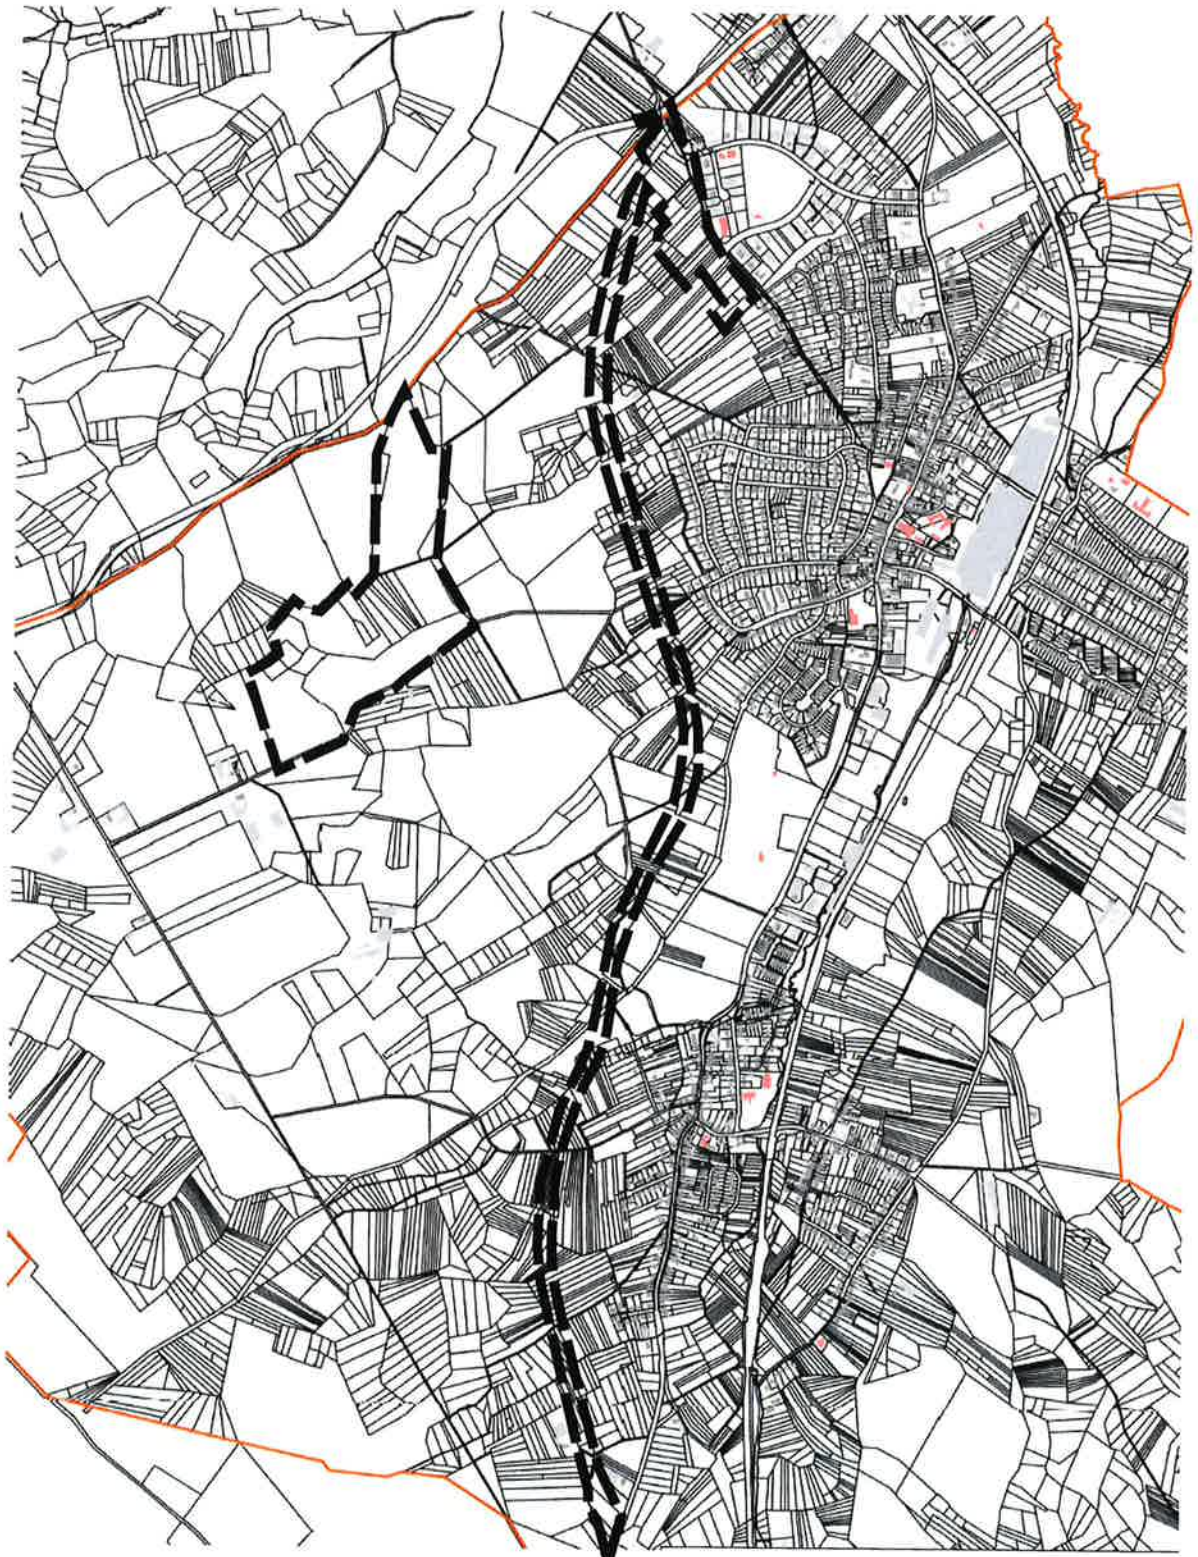

GEMEINDE
ALFTER

Gemeinde Alfter

6. Flächennutzungsplanänderung „Buschkauler Feld“, Ortslage Witterschlick Übersicht Geltungsbereich

Kein Maßstab
(auf DIN A4)

Lageplan